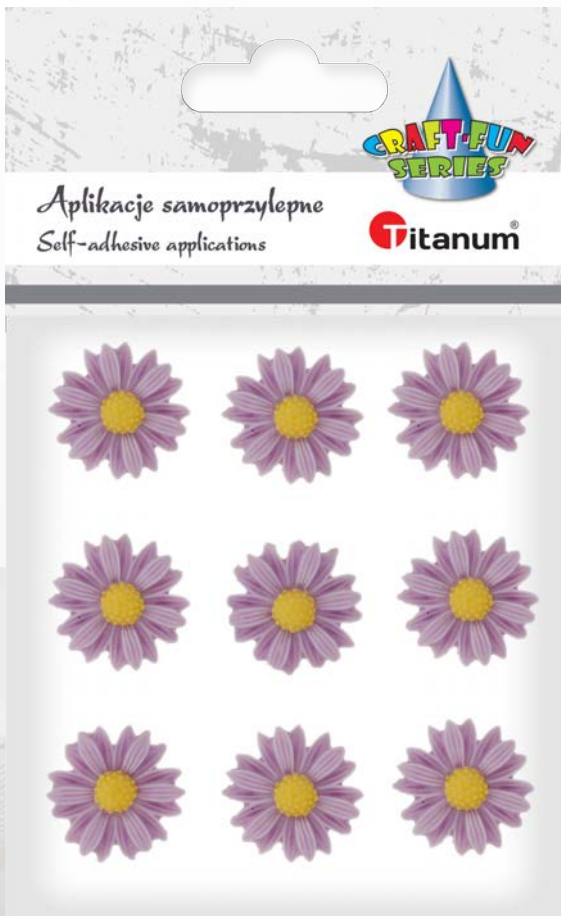

405249

KOD	KOLOR	ŚREDNICA (mm)	WZÓR	BLISTER (mm)	BLISTER (szt.)	EAN13
405249	●	22	stokrotki	90x160	48	5 907437 720493