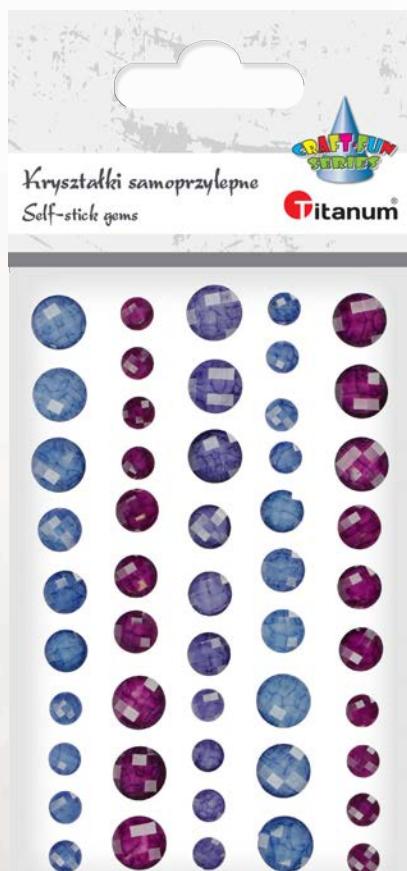

Titanum® KRYSZTAŁKI SAMOPRZYLEPNE TITANUM

Samoprzylepne kryształki to niezastąpiona dekoracja przy ozdabianiu pamiętników, kartek okolicznościowych, zaproszeń, bukietów, prezentów, etui do telefonów, elementów garderoby oraz mebli. Kryształki można swobodnie przyklejać do papieru, drewna lub tkaniny. Doskonałe uzupełnienie dla techniki scrapbookingu.

KOD	RODZAJ	KOLOR	ŚREDNICA (mm)	BLISTER (mm)	SZL	EAN13
405245	okrągłe		6/8/10	100x150	48	5 907437 719824

405245

405242

405243

405244

KOD	RODZAJ	KOLOR	ŚREDNICA (mm)	BLISTER (mm)	SZL	EAN13
405242	okrągłe		6/8/10	70x160	48	5 907437 719732
405243	okrągłe		6/8/10	70x160	48	5 907437 719763
405244	okrągłe		6/8/10	70x160	48	5 907437 719794