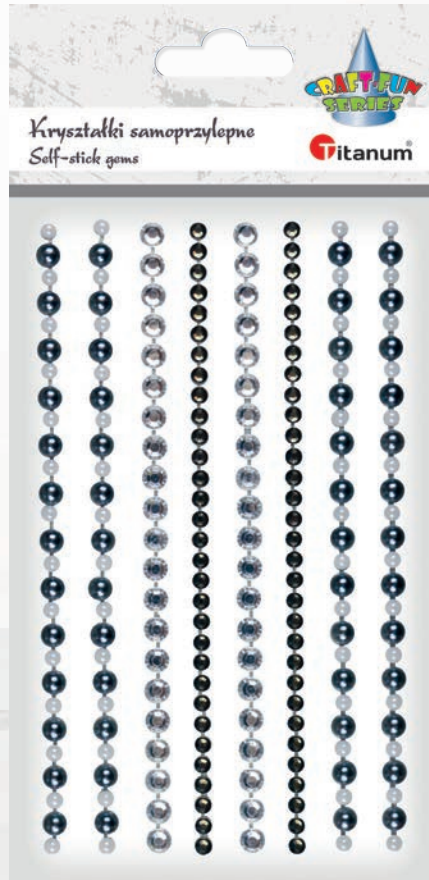

Titanium® KRYSZTAŁKI SAMOPRZYLEPNE TITANUM

Samoprzylepne kryształki to niezastąpiona dekoracja przy ozdabianiu pamiętników, kartek okolicznościowych, zaproszeń, bukietów, prezentów, etui do telefonów, elementów garderoby oraz mebli. Kryształki można swobodnie przyklejać do papieru, drewna lub tkaniny. Doskonałe uzupełnienie dla techniki scrapbookingu.

KOD	RODZAJ	KOLOR	ŚREDNICA (mm)	BLISTER (mm)	SZT.	EAN13
405241	okrągłe		6\8\10\14	100x195	48	5 907437 719701

405247

KOD	RODZAJ	KOLOR	ŚREDNICA (mm)	BLISTER (mm)	SZT.	EAN13
405246	okrągłe na pasku: półperelki i fasetowane		4/6	100x204	48	5 907437 719855
405247	okrągłe na pasku: półperelki i fasetowane		4/6	100x204	48	5 907437 719886
405248	okrągłe na pasku: półperelki i fasetowane		4/6	100x204	48	5 907437 719916