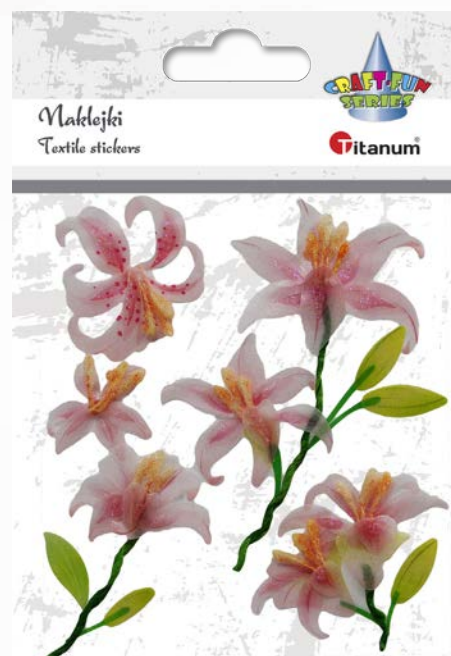

KOD	KOLOR	mm	WZÓR	BLISTER (mm)	SZT.	EAN13
400364	•	mix	kwiaty wiśni	100x210	24	5 907437 720721