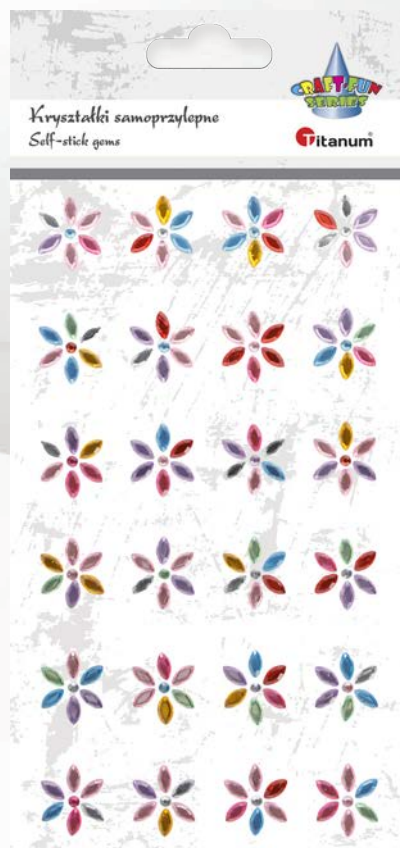

Titanum® KRYSZTAŁKI SAMOPRZYLEPNE TITANUM

Samoprzylepne kryształki to niezastąpiona dekoracja przy ozdabianiu pamiętników, kartek okolicznościowych, zaproszeń, bukietów, prezentów, etui do telefonów, elementów garderoby oraz mebli. Kryształki można swobodnie przyklejać do papieru, drewna lub tkaniny. Doskonałe uzupełnienie dla techniki scrapbookingu.

New
Nowość w ofercie