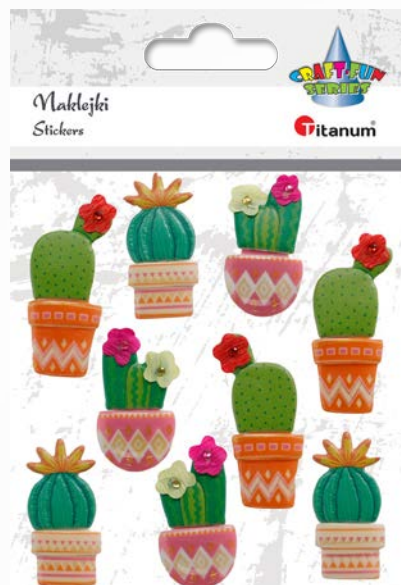

Titanum® NAKLEJKI WYPUKŁE 3D TITANUM

Naklejki dekoracyjne, wypukłe, idealne do zdobienia kartek okolicznościowych, zaproszeń, kotylionów, pamiąnek, a także ścian, mebli, okien, lusterek i innych płaskich powierzchni w pokoju dziecięcym czy sali przedszkolnej. Doskonałe uzupełnienie dla techniki scrapbookingu.