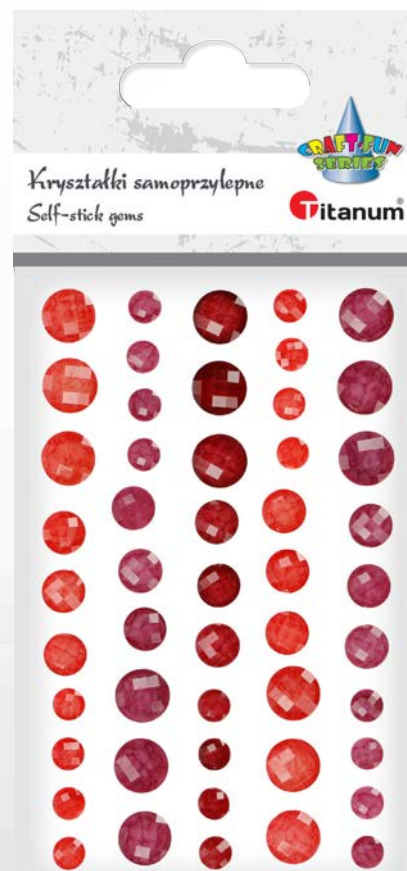

# Titanum® KRYSZTAŁKI SAMOPRZYLEPNE TITANUM

Samoprzylepne kryształki to niezastąpiona dekoracja przy ozdabianiu pamiętników, kartek okolicznościowych, zaproszeń, bukietów, prezentów, etui do telefonów, elementów garderoby oraz mebli. Kryształki można swobodnie przyklejać do papieru, drewna lub tkaniny. Doskonałe uzupełnienie dla techniki scrapbookingu.

KOD	RODZAJ	KOLOR	ŚREDNICA (mm)	BLISTER (mm)	SZL	EAN13
405245	okrągłe		6/8/10	100x150	48	5 907437 719824

405245

405242

405243

405244

KOD	RODZAJ	KOLOR	ŚREDNICA (mm)	BLISTER (mm)	SZL	EAN13
405242	okrągłe		6/8/10	70x160	48	5 907437 719732
405243	okrągłe		6/8/10	70x160	48	5 907437 719763
405244	okrągłe		6/8/10	70x160	48	5 907437 719794

# Titanium® KRYSZTAŁKI SAMOPRZYLEPNE TITANUM

Samoprzylepne kryształki to niezastąpiona dekoracja przy ozdabianiu pamiętników, kartek okolicznościowych, zaproszeń, bukietów, prezentów, etui do telefonów, elementów garderoby oraz mebli. Kryształki można swobodnie przyklejać do papieru, drewna lub tkaniny. Doskonałe uzupełnienie dla techniki scrapbookingu.