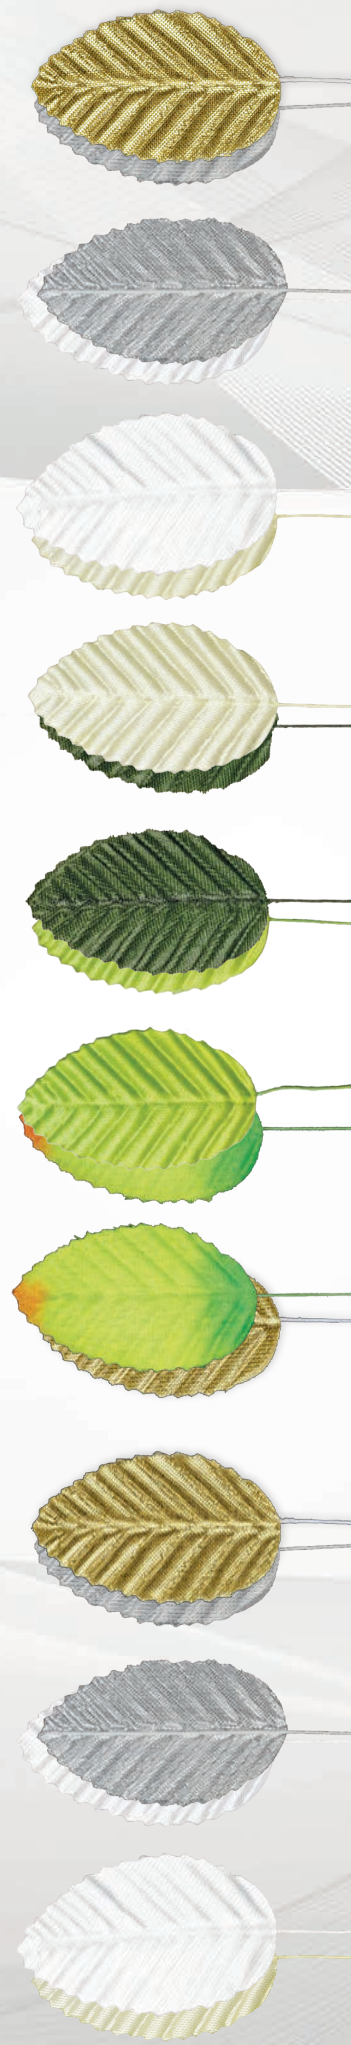

396464

396465

396468

396469

396471

396473

396474

KOD	KOLOR	↑mm	WZÓR	OPAK.	SZT.	EAN13
396464	●	30x50	liście	blister	72	5 9074337 713143
396465	●	30x50	liście	blister	72	5 9074337 713150
396468	○	30x50	liście	blister	72	5 9074337 713167
396469	●	30x50	liście	blister	72	5 9074337 713174
396471	●	30x50	liście	blister	72	5 9074337 713181
396473	●	30x50	liście	blister	72	5 9074337 713198
396474	●	30x50	liście	blister	72	5 9074337 713204