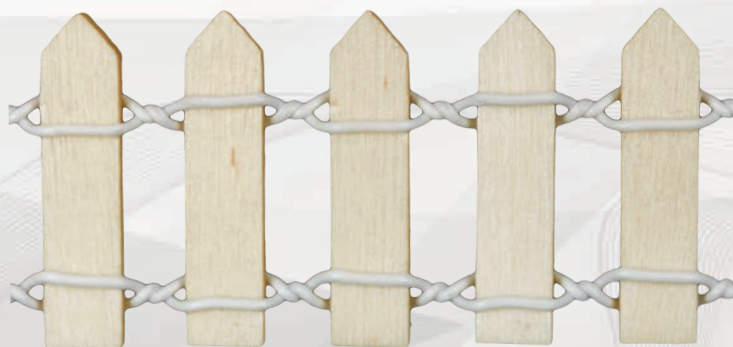

KOD	KOLOR	WYSOKOŚĆ	←cm	WZÓR	OPAK.	SZK.	EAN13
396510	●	3cm	90	mini płotek	blister	24	5 907437 713334