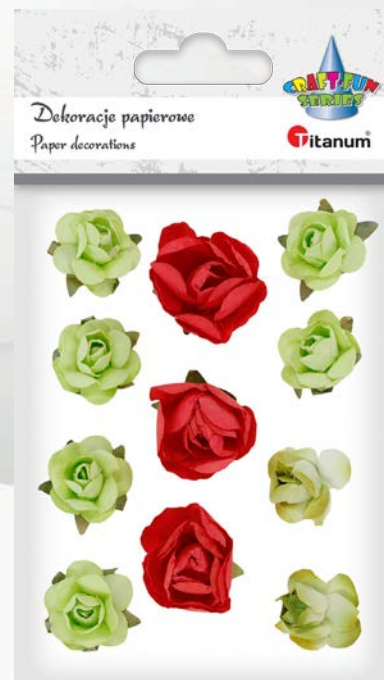

KOD	KOLOR	↑mm	WZÓR	OPAK.	SZK.	EAN13
405233	●●	mix	różyczki, rumianki	blister	48	5 907437 720462