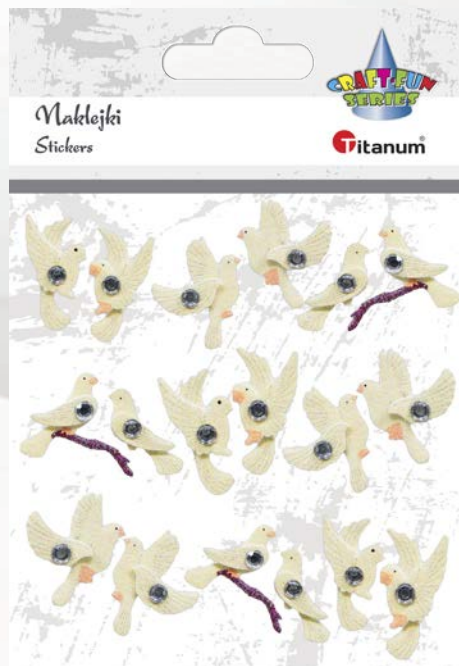

Titanium® NAKLEJKI PAPIEROWE 3D TITANUM

Naklejki dekoracyjne wykonane z grubego papieru klejonego warstwowo na piance, dzięki czemu mają efekt 3D. Idealne do zdobienia kartek okolicznościowych, zaproszeń, kotylionów, pamiętników, ozdób świątecznych, a także ścian, mebli, okien, lusterek i innych płaskich powierzchni w pokoju dziecięcym czy sali przedszkolnej. Doskonałe uzupełnienie dla techniki scrapbookingu.

KOD	KOLOR	mm	WZÓR	BLISTER (mm)	SZK.	EAN13
400348	○	mix	gołębie	100x145	24	5 907437 720561

Titanium® NAKLEJKI PIANKOWE 3D TITANUM

Naklejki dekoracyjne wykonane z pianki klejonej warstwowo, dzięki czemu mają efekt 3D. Idealne do zdobienia kartek okolicznościowych, zaproszeń, kotylionów, pamiętników, ozdób świątecznych, a także ścian, mebli, okien, lusterek i innych płaskich powierzchni w pokoju dziecięcym czy sali przedszkolnej. Doskonałe uzupełnienie dla techniki scrapbookingu.

KOD	KOLOR	ŚREDNICA (mm)	WZÓR	BLISTER (mm)	SZK.	EAN13
400346	●	17	emotikony	100x145	24	5 907437 720547

KOD	KOLOR	ŚREDNICA (mm)	WZÓR	OPAK.	SZK.	EAN13
395982	●●	42\48	kwiatki	blister	24	5 907437 713723