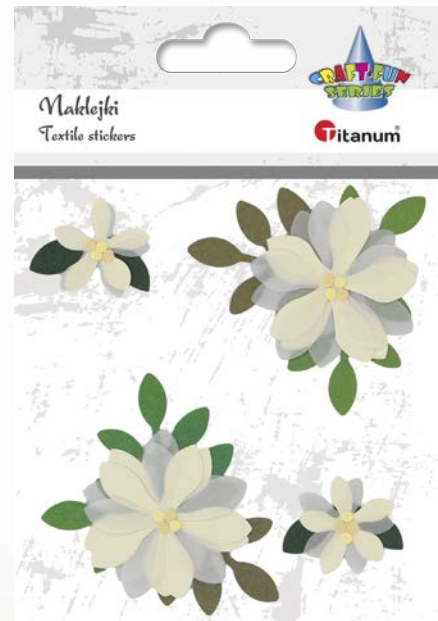

Titanum® NAKLEJKI PAPIEROWE 3D TITANUM

Naklejki dekoracyjne wykonane z grubego papieru klejonego warstwowo, dzięki czemu mają efekt 3D. Idealne do zdobienia kartek okolicznościowych, zaproszeń, kotylionów, pamiąnek, ozdób świątecznych, a także ścian, mebli, okien, lusterek i innych płaskich powierzchni w pokoju dziecięcym czy sali przedszkolnej. Doskonałe uzupełnienie dla techniki scrapbookingu.

KOD	KOLOR	↑mm →	WZÓR	BLISTER (mm)	SZKŁ.	EAN13
400347	●	↔	kwiaty wiśni	100x145	24	5 907437 720554

KOD	KOLOR	↑mm →	WZÓR	BLISTER (mm)	SZKŁ.	EAN13
400356	●	↔	kwiaty wanilii	100x145	24	5 907437 720646

KOD	KOLOR	↑mm →	WZÓR	BLISTER (mm)	SZKŁ.	EAN13
400355	●●●	↔	kwiatki z kryształkiem	100x145	24	5 907437 720639