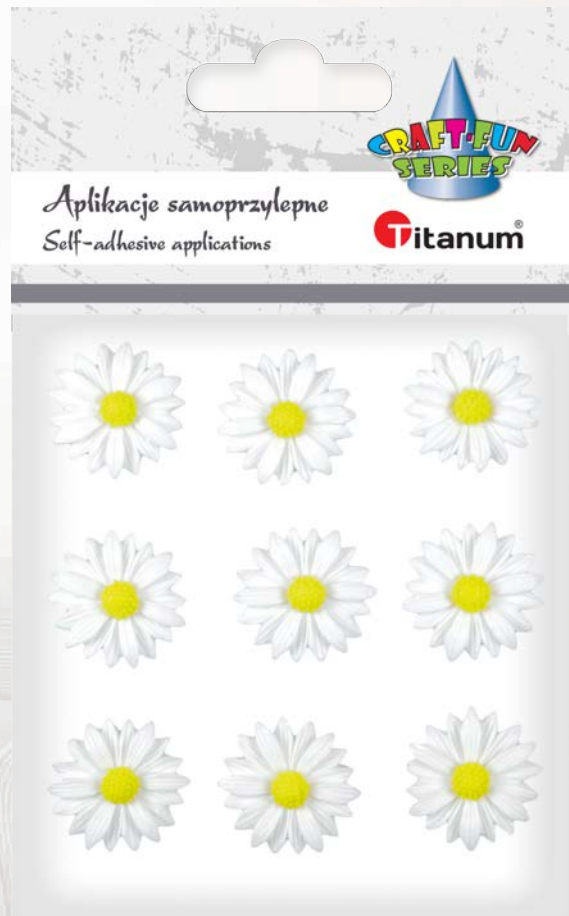

405251

KOD	KOLOR	ŚREDNICA (mm)	WZÓR	BLISTER (mm)	BLISTER (szt.)	EAN13
405251	○	22	stokrotki	90x160	48	5 907437 719589