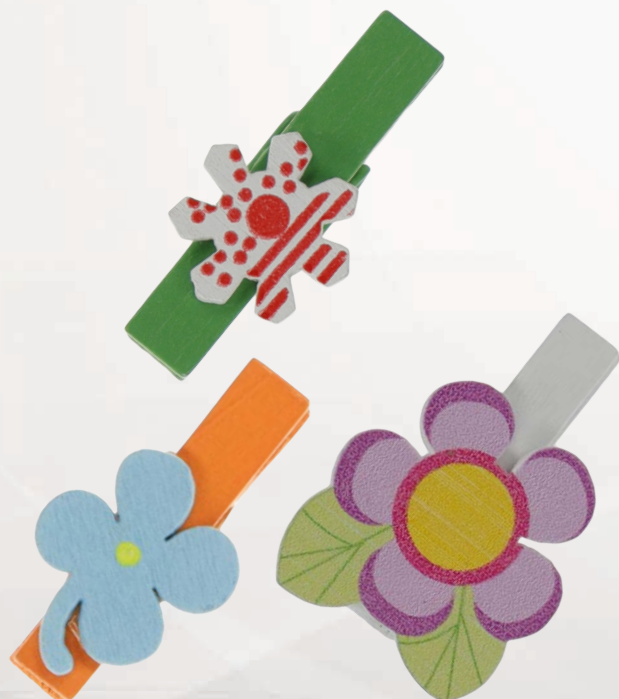

399115

KOD	KOLOR	↑mm	WZÓR	OPAK.	SZT.	EAN13
399102	mix	35x60	kwiatki	blister	20	5 907437 717707
399113	● ● ● ●	35x70	kwiatki	blister	20	5 907437 717738
399115	mix	35x70	kwiatki	blister	20	5 907437 717745