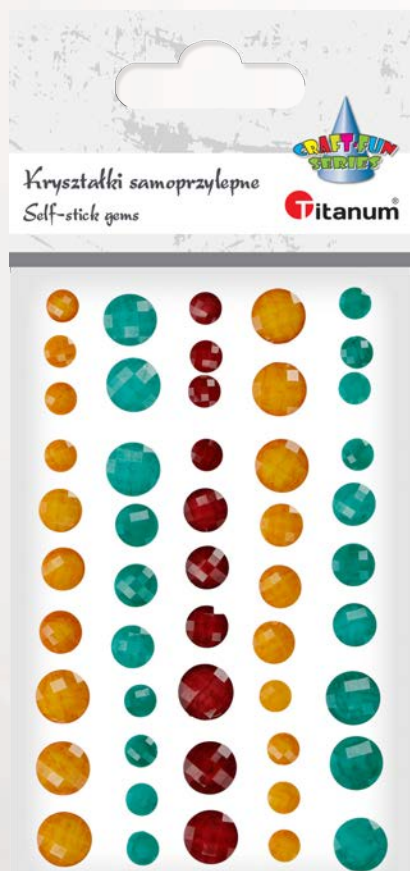

Titanum® KRYSZTAŁKI SAMOPRZYLEPNE TITANUM

Samoprzylepne kryształki to niezastąpiona dekoracja przy ozdabianiu pamiętników, kartek okolicznościowych, zaproszeń, bukietów, prezentów, etui do telefonów, elementów garderoby oraz mebli. Kryształki można swobodnie przyklejać do papieru, drewna lub tkaniny. Doskonałe uzupełnienie dla techniki scrapbookingu.

KOD	RODZAJ	KOLOR	ŚREDNICA (mm)	BLISTER (mm)	SZL	EAN13
405245	okrągłe		6/8/10	100x150	48	5 907437 719824

405245

405242

405243

405244

KOD	RODZAJ	KOLOR	ŚREDNICA (mm)	BLISTER (mm)	SZL	EAN13
405242	okrągłe		6/8/10	70x160	48	5 907437 719732
405243	okrągłe		6/8/10	70x160	48	5 907437 719763
405244	okrągłe		6/8/10	70x160	48	5 907437 719794