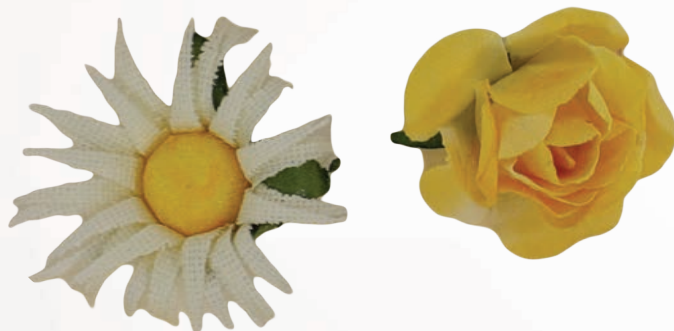

KOD	KOLOR	↑mm	WZÓR	OPAK.	SZK.	EAN13
405233	●●	mix	różyczki, rumianki	blister	48	5 907437 720462